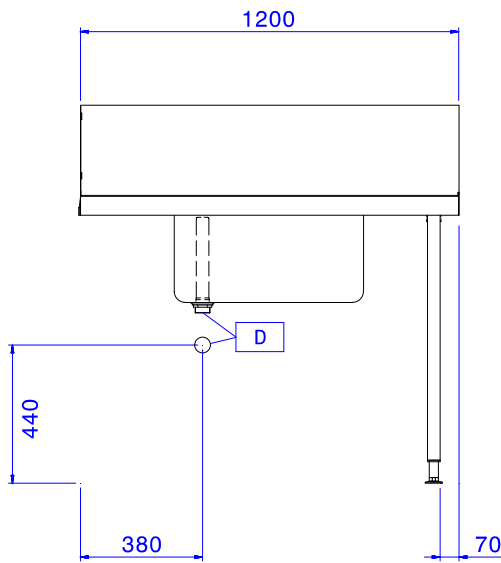

Zepředu

Boční