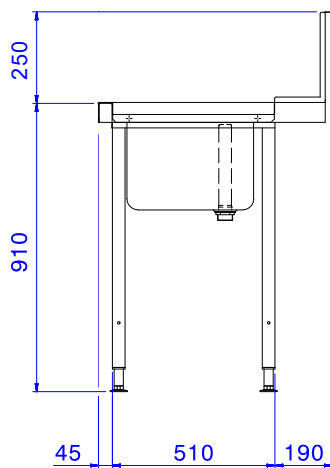

Hlavní informace

Vnější rozměry, Šířka	1200 mm
Vnější rozměry, Hloubka	745 mm
Vnější rozměry, Výška	1170 mm
Netto váha:	8 kg
Zadní límec, výška	300 mm
Rozměry dřezu	600x500x300h
Směr posunu koše:	zprava doleva

Pozn: S ohledem na velikost dřezu je nutné stůl dovybavit extra příslušenstvím Vodicími lištami nad dřez - 865370, protože jinak by koše 500x500 mm propadávaly do dřezu.

Manipulační stoly k průchozím myčkám
Předmývací stůl s dřezem 600x500mm, P>L, 1200mm

Společnost si vyhrazuje právo provádět změny v produktech bez předchozího upozornění. Všechny informace byly správné v době tisku.