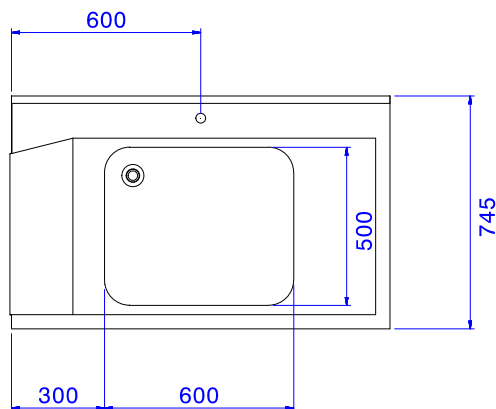

### Udržitelnost

- Vhodné pro 500x500mm mycí koše (dřez je třeba dovybavit vodicími lištami nad dřez pro zabránění propadávání košů do dřezu - lišty se objednávají zvlášť).

### Extra příslušenství

- Spodní nerezová police ke stolu k myčce, 1200mm. PNC 865352
- Vodicí lišty nad dřez - pro mycí stoly k myčkám s dřezem 600mm. PNC 865370
- Sada pro uchycení 2 čtvercových nohou do podlahy. PNC 865386
- Plastový sifon, 2" k mycímu stolu. PNC 895313

### Hlavní informace

<b>Vnější rozměry, Šířka</b>	1200 mm
<b>Vnější rozměry, Hloubka</b>	745 mm
<b>Vnější rozměry, Výška</b>	1170 mm
<b>Netto váha:</b>	8 kg
<b>Zadní límec, výška</b>	300 mm
<b>Rozměry dřezu</b>	600x500x300h
<b>Směr posunu koše:</b>	zprava doleva

**Pozn:** S ohledem na velikost dřezu je nutné stůl dovybavit extra příslušenstvím Vodicími lištami nad dřez - 865370, protože jinak by koše 500x500 mm propadávaly do dřezu.

Manipulační stoly k průchozím myčkám  
 Předmývací stůl s dřezem 600x500mm, P>L, 1200mm